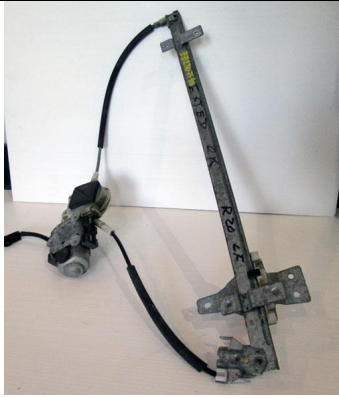

[NISSAN Quarter Glass](#)

[N16 LR](#)

[N15 RR](#)

[P11 RR](#)

[P12 LR](#)

[NISSAN Window Regulators](#)

R20 LF

R20 LF

Door Switch Panels

NISSAN A32 LF WINDOW SWITCH

NISSAN N15 CONTROL PANEL

SUZUKI TAO1 WINDOW SWITCH

NISSAN Speedo Drives

Speedo Drive

Speedo Drive

Speedo Drive