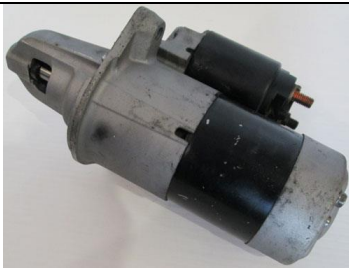

Speedo Drive

Speedo Drive

NISSAN Body Panels

[K12 Bonnet](#)

[K12 LF Guard](#)

[NISSAN Diesel Alternators](#)

[D21 Diesel](#)

[NISSAN Ignition Key with Transponder](#)

[N16](#)

[NISSAN Window Regulators](#)

[R20 LF](#)

[NISSAN Starter Motors](#)

[A33](#)

[CVT QR](#)

[D21 Diesel 4X4](#)

[D21 Diesel](#)